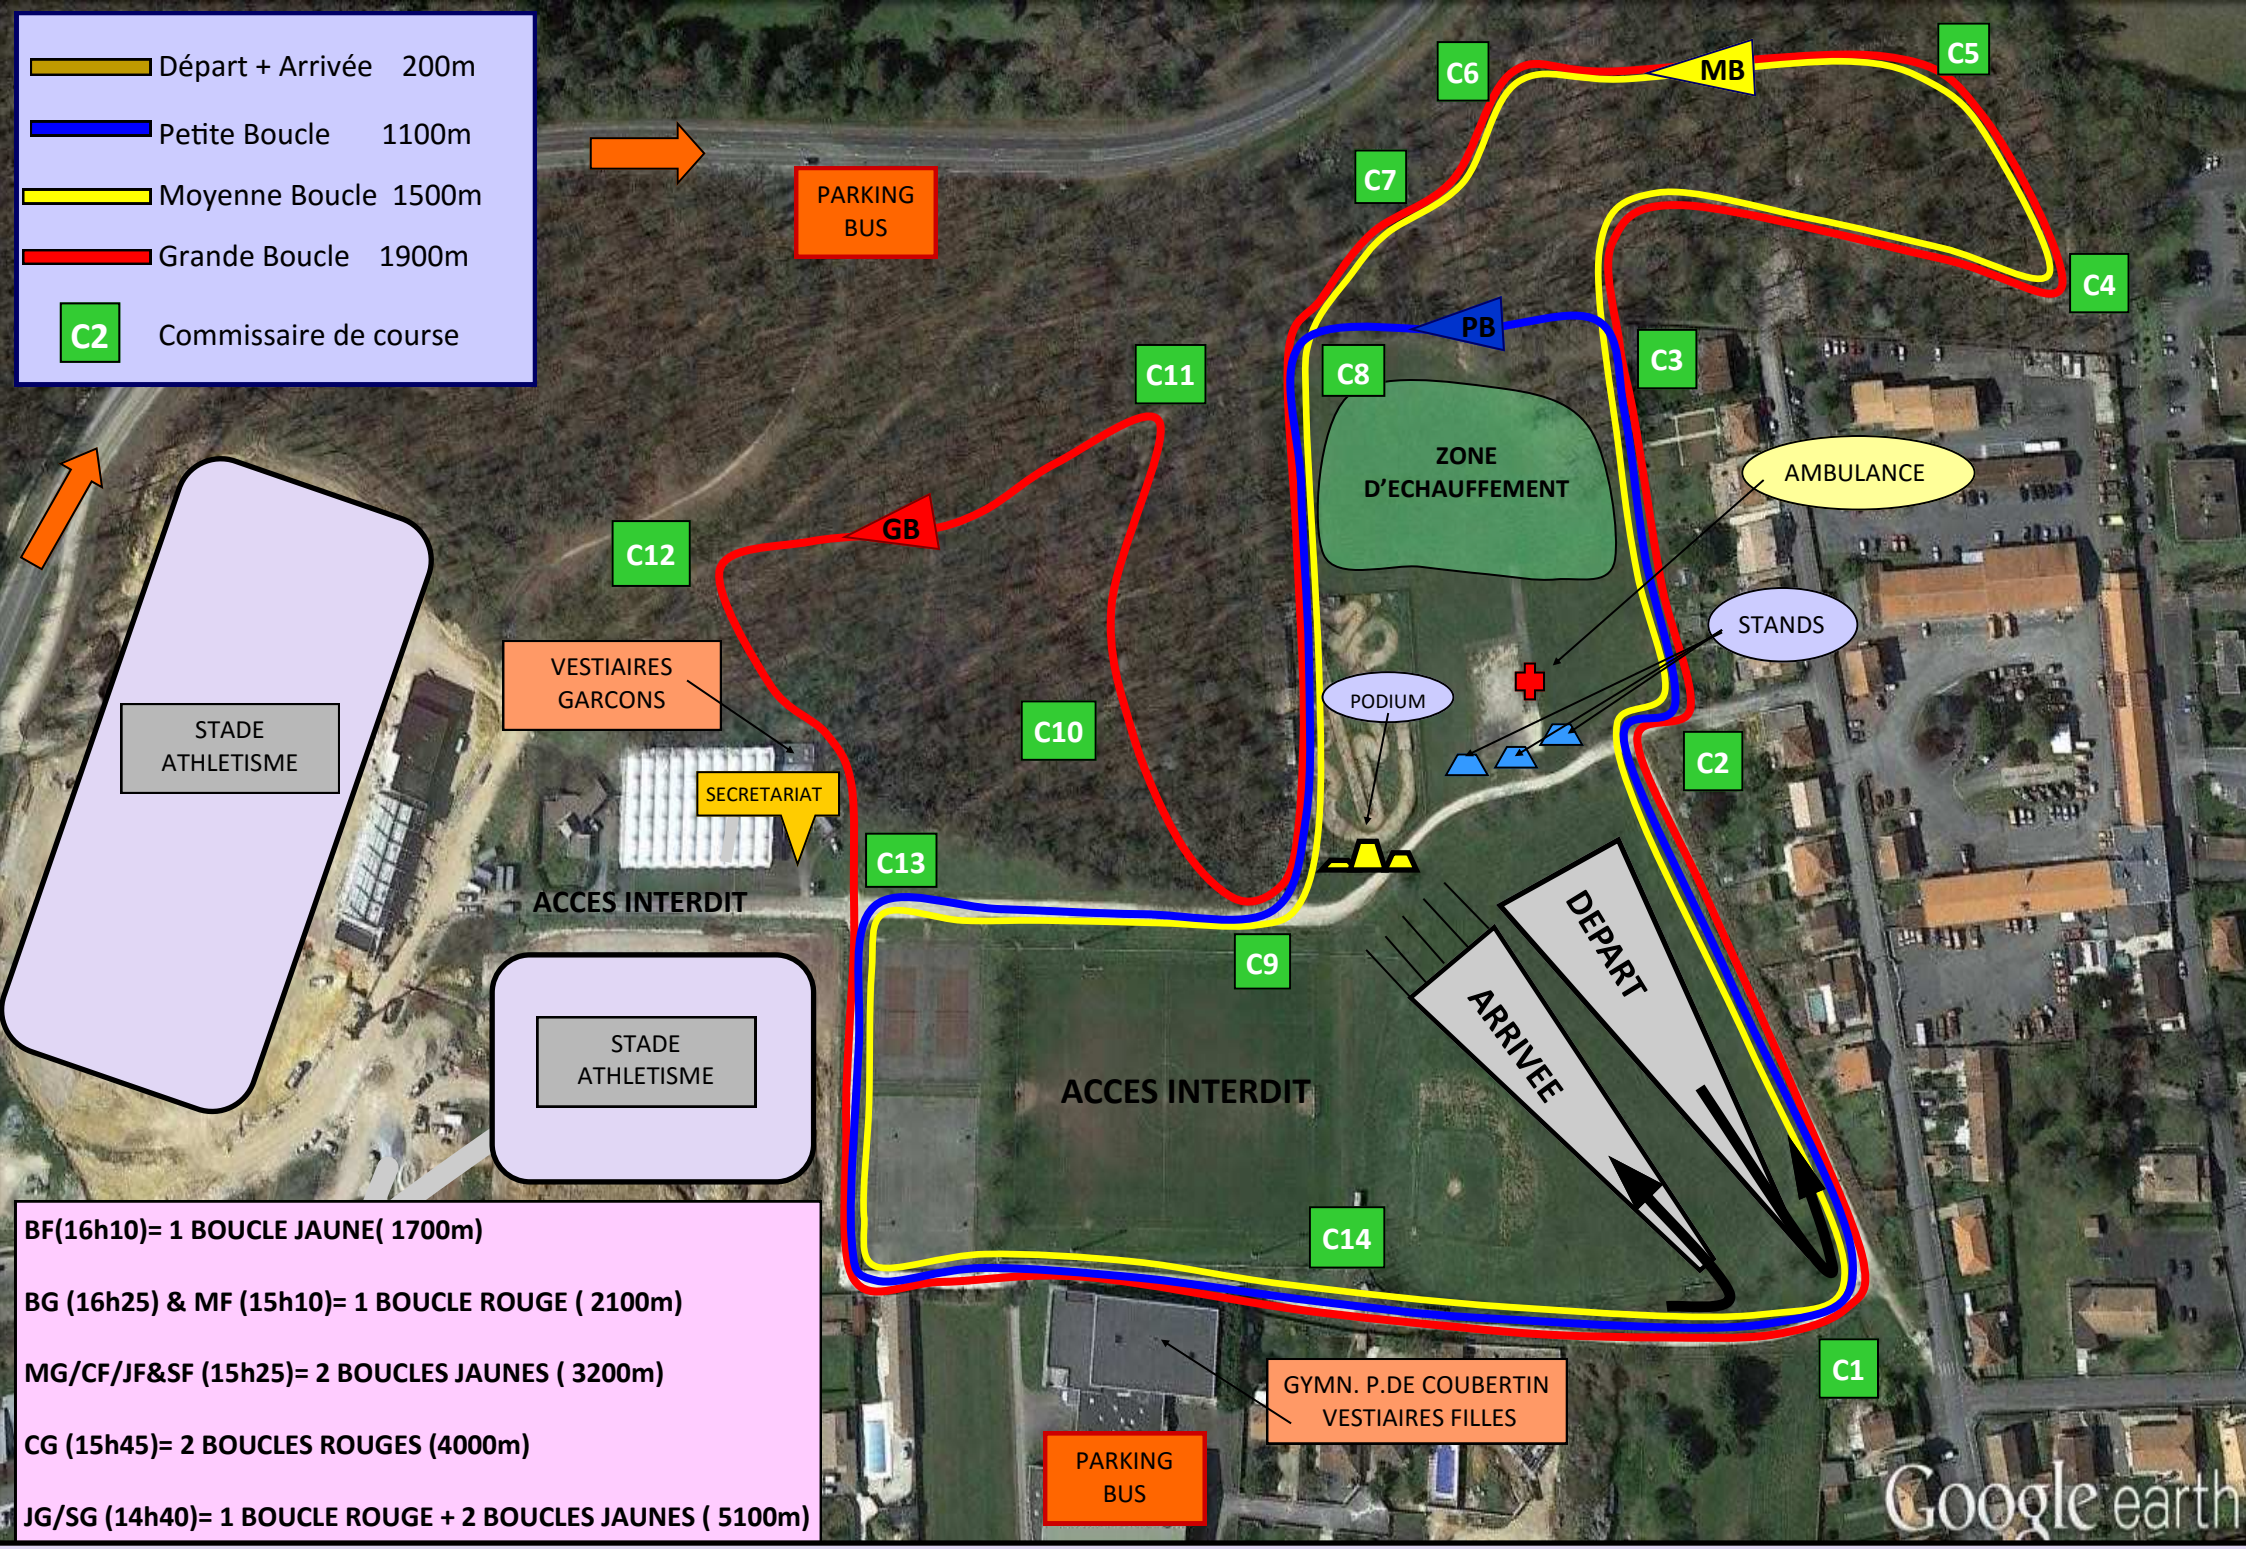

-  Départ + Arrivée 200m
-  Petite Boucle 1100m
-  Moyenne Boucle 1500m
-  Grande Boucle 1900m
-  C2 Commissaire de course

BF(16h10)= 1 BOUCLE JAUNE(1700m)

BG (16h25) & MF (15h10)= 1 BOUCLE ROUGE (2100m)

MG/CF/JF&SF (15h25)= 2 BOUCLES JAUNES (3200m)

CG (15h45)= 2 BOUCLES ROUGES (4000m)

JG/SG (14h40)= 1 BOUCLE ROUGE + 2 BOUCLES JAUNES (5100m)